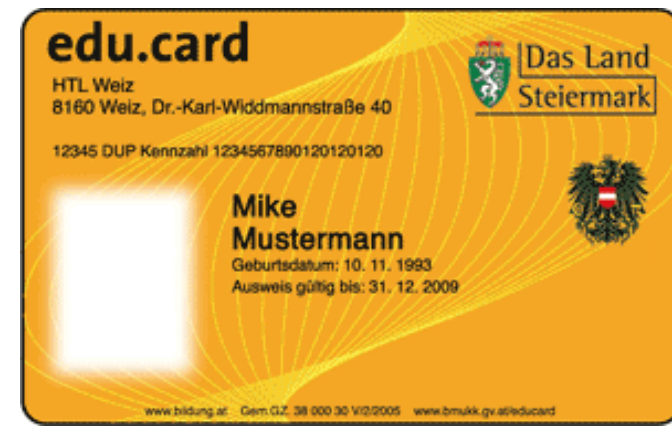

edu.card
+
checkit.card

=

edu.chcheckit.card

Projekt edu.checkit.card

- Projektplanung
 - Landesregierung, Landesschulrat, Verkehrsverbund und VertreterInnen der Schulen
 - Kombination mit der regionalen Jugendkarte
- Projektpartner
 - Raiffeisen Landesbank
 - Paylife Bank
- Pilotprojekt
 - 2009: Ausstattung 14 Schulen

Co-Brand edu.checkit.card

- Funktionen der edu.card
 - Quick-Funktion
 - Schlüsselfunktion
 - Kopierkarte
 - Identifikation in der Schule
 - Mögliches Trägermedium (zB Schülerfreifahrt)
- Vorteile der checkit.card
 - Kommunikation
 - Vorteilspartner/Gewinnspiele
 - Jugendausweis