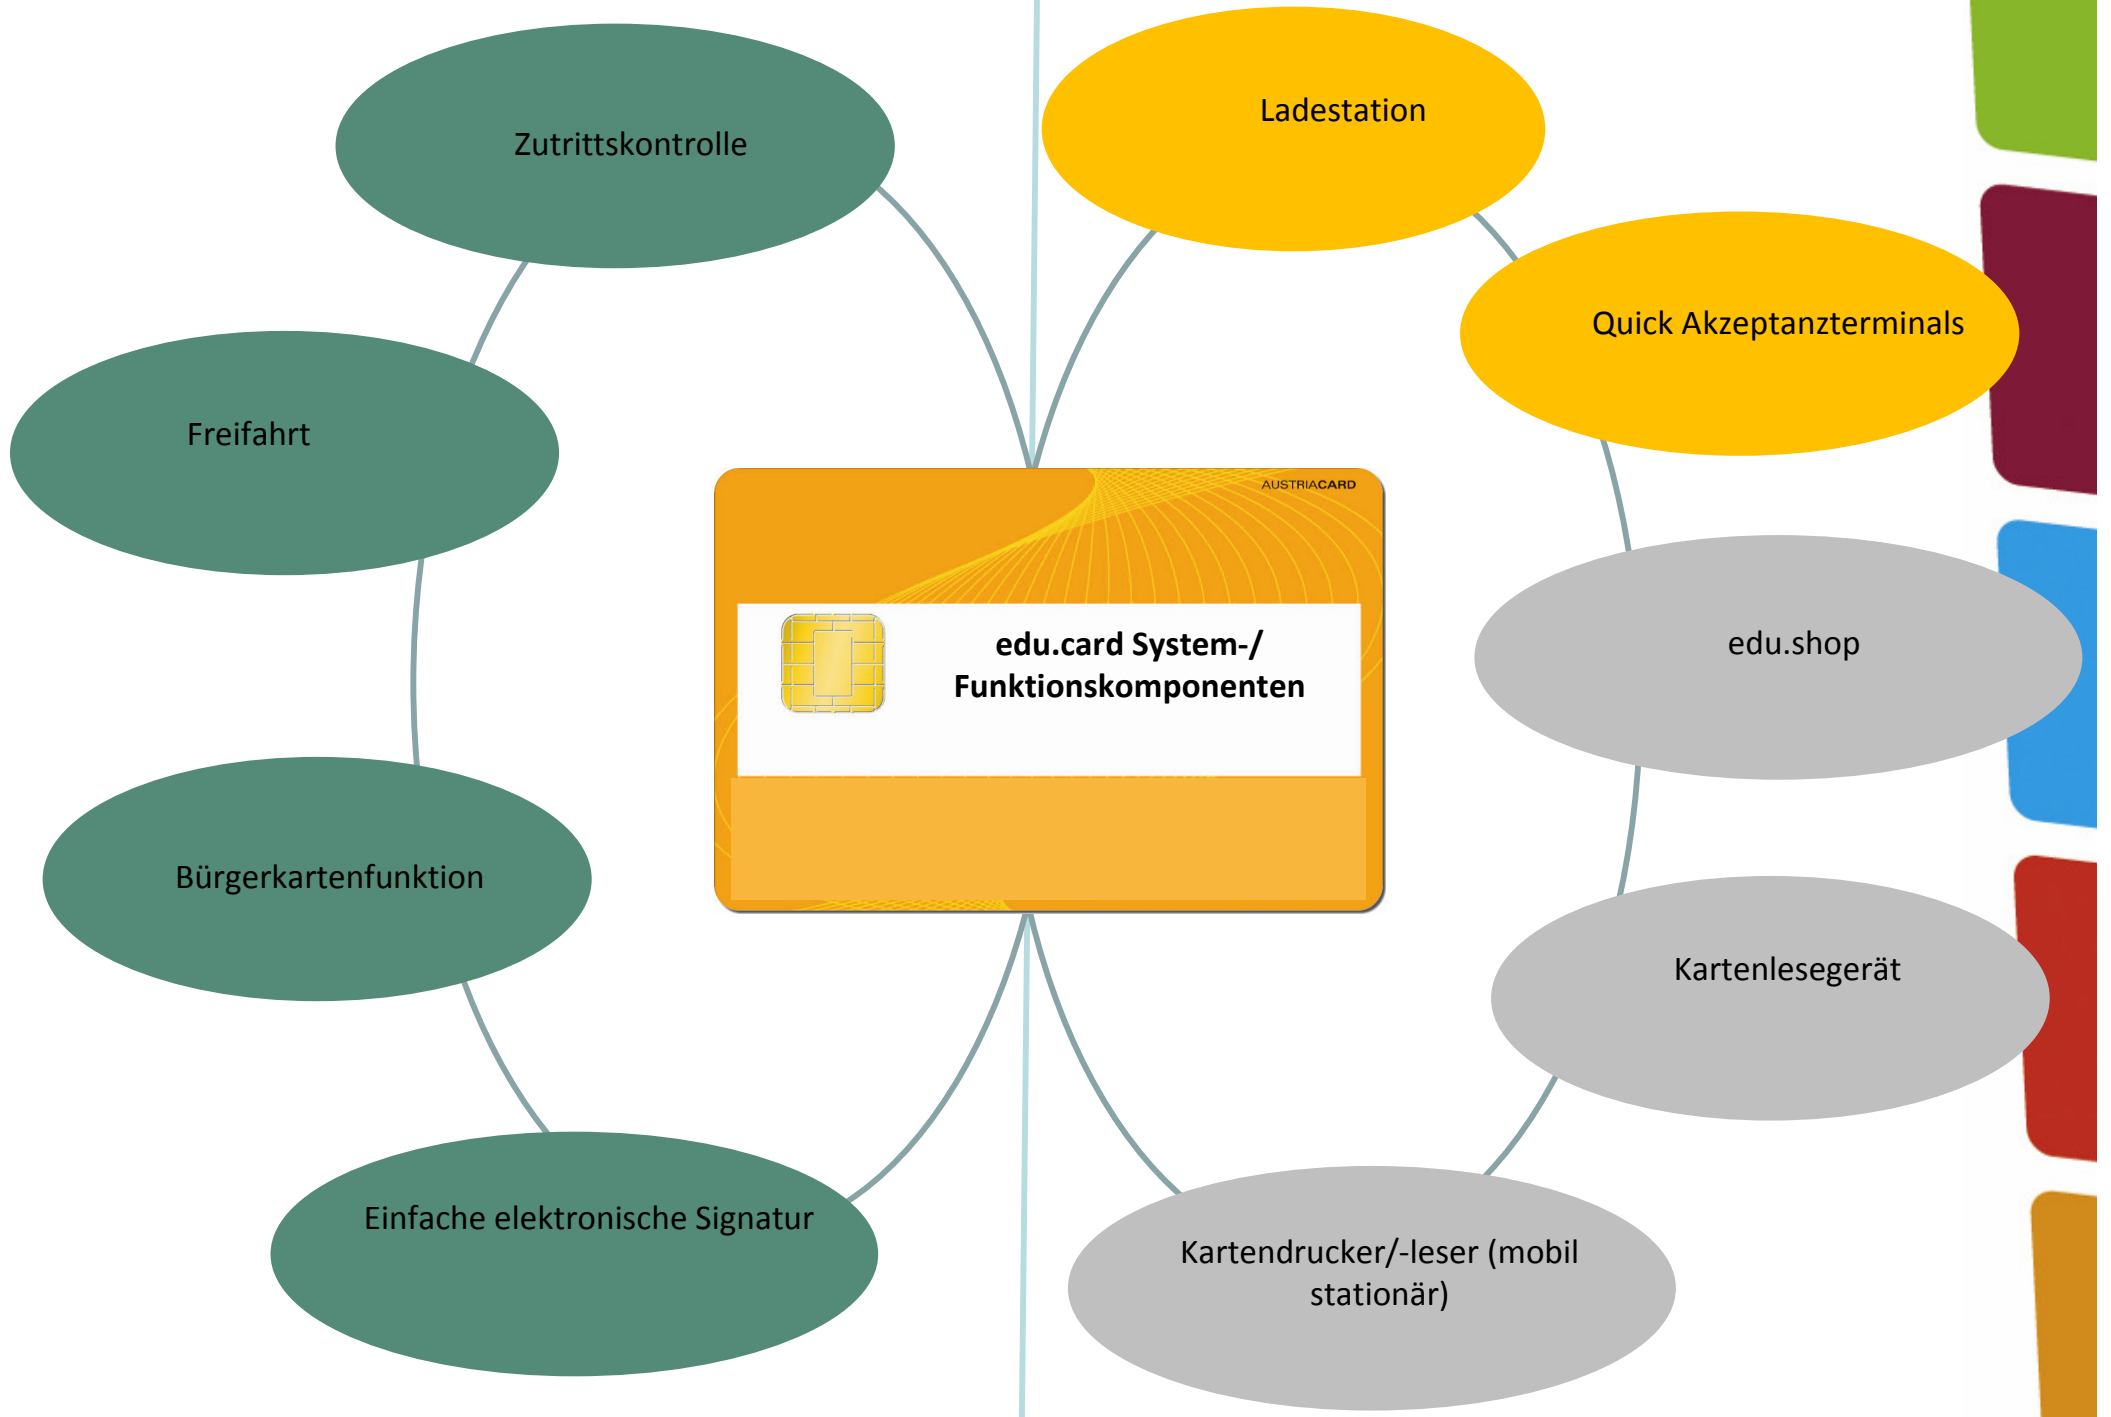

edu.card
+
checkit.card

=

edu.chcheckit.card

Projekt edu.checkit.card

- Projektplanung
 - Landesregierung, Landesschulrat, Verkehrsverbund und VertreterInnen der Schulen
 - Kombination mit der regionalen Jugendkarte
- Projektpartner
 - Raiffeisen Landesbank
 - Paylife Bank
- Pilotprojekt
 - 2009: Ausstattung 14 Schulen

Co-Brand edu.checkit.card

- Funktionen der edu.card
 - Quick-Funktion
 - Schlüsselfunktion
 - Kopierkarte
 - Identifikation in der Schule
 - Mögliches Trägermedium (zB Schülerfreifahrt)
- Vorteile der checkit.card
 - Kommunikation
 - Vorteilspartner/Gewinnspiele
 - Jugendausweis

Projektorganisation

Funktionskomponenten

Systemkomponenten

Zuständigkeiten

- **Projektorganisation**

 - Landesschulrat**

 - Kommunikation mit Schulen,
Technischer Support
Bernd Steiner

 - Logo jugendmanagement**